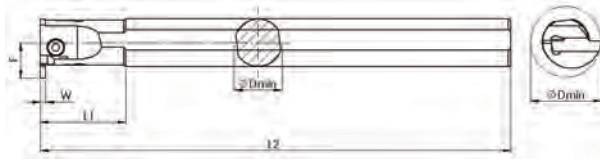

## IKT ZT.D

Indexable Compability: ZCC

heikenei.com

Item Code	Stock	Dimension mm						Spare Parts		
ZT.D	Stock	D	D min	F	L1	L2	W	Insert	Screw	Key
HEI.1022700	•	21	25	14.5	200	3	1.5	ZT.D-3	M4X12	A3
HEI.1022800	•	25	32	18.5	250	3	2	ZT.D-3	M6X16	A5
HEI.1022900	•	32	42	25	250	3	2	ZT.D-3	M8X27	A4
HEI.1023000	•	25	32	18.5	250	4	2	ZT.D-4	M6X16	A5
HEI.1023100	•	32	42	25	250	4	3	ZT.D-4	M8X27	A4
HEI.1023200	•	32	42	25	250	5	3	ZT.D-5	M8X27	A4
HEI.1023300	•	40	52	30	350	5	3	ZT.D-5	M8X27	A4
HEI.1023400	•	25	32	18.5	250	2	4	ZT.D-2	M6X16	A5
HEI.1023500	•	16	20	12	180	2	4	ZT.D-2	M4X12	A3
HEI.1023600	•	20	25	14.5	200	2	4	ZT.D-2	M4X12	A3

## IKT N123

Indexable Compability: SNDVK

Item Code	Stock	Dimension mm						Spare Parts		
ZCC	Stock	D	D min	F	L1	L2	W	Insert	Screw	Key
HEI.1023700	•	20	25	14.5	200	30	3	N123-3C	M6X16	A5
HEI.1023800	•	25	32	18.5	250	35	3	N123-3C	M6X16	A5
HEI.1023900	•	32	42	25	250	35	3	N123-3C	M8X27	A4
HEI.1024000	•	25	32	18.5	250	30	4	N123-4C	M6X16	A5
HEI.1024100	•	32	42	25	250	35	4	N123-4C	M8X27	A4
HEI.1023670	•	20	25	14	200	30	2	N123-2C	M4X12	A3
HEI.1023690	•	25	32	18	250	35	2	N123-2C	M6X16	A5