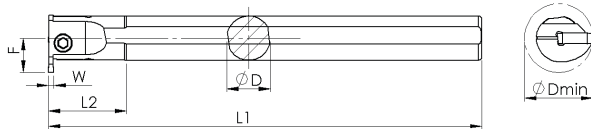

## IKT ZT.D

Indexable Compability: ZCC

heikenei.com

Item Code	Stock	Dimension mm						Spare Parts		
ZT.D	Stock	D	D min	F	L1	L2	W	Insert	Screw	Key
HEI.1022700	•	21	25	14.5	200	3	1.5	ZT.D-3	M4X12	A3
HEI.1022800	•	25	32	18.5	250	3	2	ZT.D-3	M6X16	A5
HEI.1022900	•	32	42	25	250	3	2	ZT.D-3	M8X27	A4
HEI.1023000	•	25	32	18.5	250	4	2	ZT.D-4	M6X16	A5
HEI.1023100	•	32	42	25	250	4	3	ZT.D-4	M8X27	A4
HEI.1023200	•	32	42	25	250	5	3	ZT.D-5	M8X27	A4
HEI.1023300	•	40	52	30	350	5	3	ZT.D-5	M8X27	A4
HEI.1023400	•	25	32	18.5	250	2	4	ZT.D-2	M6X16	A5
HEI.1023500	•	16	20	12	180	2	4	ZT.D-2	M4X12	A3
HEI.1023600	•	20	25	14.5	200	2	4	ZT.D-2	M4X12	A3

## IKT N123

Indexable Compability: SNDVK

Item Code	Stock	Dimension mm						Spare Parts		
ZCC	Stock	D	D min	F	L1	L2	W	Insert	Screw	Key
HEI.1023700	•	20	25	14.5	200	30	3	N123-3C	M6X16	A5
HEI.1023800	•	25	32	18.5	250	35	3	N123-3C	M6X16	A5
HEI.1023900	•	32	42	25	250	35	3	N123-3C	M8X27	A4
HEI.1024000	•	25	32	18.5	250	30	4	N123-4C	M6X16	A5
HEI.1024100	•	32	42	25	250	35	4	N123-4C	M8X27	A4
HEI.1023670	•	20	25	14	200	30	2	N123-2C	M4X12	A3
HEI.1023690	•	25	32	18	250	35	2	N123-2C	M6X16	A5