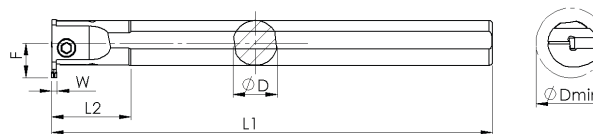

# IKT HK S224

Indexable Compability: HRN

Item Code	Stock	Dimension mm						Spare Parts		
		D	D min	F	L1	L2	W	Insert	Screw	Key
S224	Stock	D	D min	F	L1	L2	W	Insert	Screw	Key
HEI.1020900	•	20	25	14	200	30	2	S224-2	M4X12	A3
HEI.1021000	•	25	33	19	250	40	2	S224-2	M6X16	A5
HEI.1021100	•	32	40	23	250	45	2	S224-2	M8X27	A4
HEI.1021200	•	20	25	14	200	30	3	S224-3	M4X12	A3
HEI.1021300	•	25	33	19	250	40	3	S224-3	M6X16	A5
HEI.1021400	•	32	40	23	250	45	3	S224-3	M8X27	A4
HEI.1021500	•	20	25	14	200	30	4	S224-4	M4X12	A3
HEI.1021600	•	25	33	19	250	40	4	S224-4	M6X16	A5
HEI.1021700	•	32	40	23	350	45	4	S224-4	M8X27	A4

# IKT H S229

Indexable Compability: HRN

Item Code	Stock	Dimension mm						Spare Parts		
		D	D min	F	L1	L2	W	Insert	Screw	Key
S229	Stock	D	D min	F	L1	L2	W	Insert	Screw	Key
HEI.1021800	•	25	34	20.5	250	40	3	S229-3	M6X16	A5
HEI.1021900	•	32	43	26	250	45	3	S229-3	M8X27	A4
HEI.1022000	•	40	52	30	350	60	3	S229-3	M8X27	A4
HEI.1022100	•	25	34	20.5	250	40	4	S229-4	M6X16	A5
HEI.1022200	•	32	43	26	250	45	4	S229-4	M8X27	A4
HEI.1022300	•	40	52	30	350	60	4	S229-4	M8X27	A4
HEI.1022400	•	25	34	20.5	250	40	5	S229-5	M6X16	A5
HEI.1022500	•	32	43	26	250	45	5	S229-5	M8X27	A4
HEI.1022600	•	40	52	30	350	60	5	S229-5	M8X27	A4