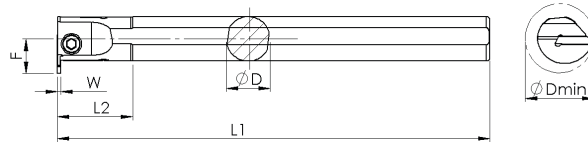

# IKT HK S224

Indexable Compability: HRN

Item Code	Stock	Dimension mm						Spare Parts		
		D	D min	F	L1	L2	W	Insert	Screw	Key
S224	Stock	D	D min	F	L1	L2	W	Insert	Screw	Key
HEI.1020900	•	20	25	14	200	30	2	S224-2	M4X12	A3
HEI.1021000	•	25	33	19	250	40	2	S224-2	M6X16	A5
HEI.1021100	•	32	40	23	250	45	2	S224-2	M8X27	A4
HEI.1021200	•	20	25	14	200	30	3	S224-3	M4X12	A3
HEI.1021300	•	25	33	19	250	40	3	S224-3	M6X16	A5
HEI.1021400	•	32	40	23	250	45	3	S224-3	M8X27	A4
HEI.1021500	•	20	25	14	200	30	4	S224-4	M4X12	A3
HEI.1021600	•	25	33	19	250	40	4	S224-4	M6X16	A5
HEI.1021700	•	32	40	23	350	45	4	S224-4	M8X27	A4

# IKT H S229

Indexable Compability: HRN

Item Code	Stock	Dimension mm						Spare Parts		
		D	D min	F	L1	L2	W	Insert	Screw	Key
S229	Stock	D	D min	F	L1	L2	W	Insert	Screw	Key
HEI.1021800	•	25	34	20.5	250	40	3	S229-3	M6X16	A5
HEI.1021900	•	32	43	26	250	45	3	S229-3	M8X27	A4
HEI.1022000	•	40	52	30	350	60	3	S229-3	M8X27	A4
HEI.1022100	•	25	34	20.5	250	40	4	S229-4	M6X16	A5
HEI.1022200	•	32	43	26	250	45	4	S229-4	M8X27	A4
HEI.1022300	•	40	52	30	350	60	4	S229-4	M8X27	A4
HEI.1022400	•	25	34	20.5	250	40	5	S229-5	M6X16	A5
HEI.1022500	•	32	43	26	250	45	5	S229-5	M8X27	A4
HEI.1022600	•	40	52	30	350	60	5	S229-5	M8X27	A4