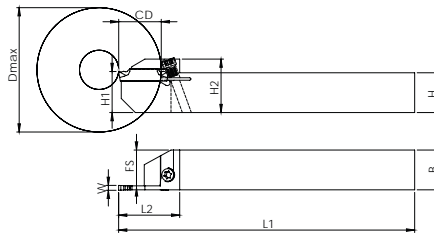

DKT SWISS GDM

Indexable Compability: KYCR

Item Code	Stock		Dimension mm										Spare Parts		
	R	L	Dmax	W	H	B	FS	L1	L2	H1	H2	CD	Insert	Screw	Key
HEI.1009700OT	•	•	50	2	10	10	9	125	30	10	21	12	GDM.2	M4X11	T15
HEI.1009800OT	•	•	50	2	12	12	11	125	30	12	21	12	GDM.2	M4X11	T15
HEI.1009900OT	•	•	50	2	16	16	15	125	30	16	21	15	GDM.2	M4X11	T15
HEI.1010000OT	•	•	50	3	12	12	10.5	125	30	12	21	12	GDM.3	M4X11	T15
HEI.1010100OT	•	•	50	3	16	16	14.5	125	30	16	21	15	GDM.3	M4X11	T15

DKT SWISS ZT.D

Indexable Compability: ZCC

Item Code	Stock		Dimension mm										Spare Parts		
	R	L	Dmax	W	H	B	FS	L1	L2	H1	H2	CD	Insert	Screw	Key
HEI.1423200	•	•	50	2	12	12	11	125	30	12	21	12	ZT. D2	M4X11	T15
HEI.1375900	•	•	50	2	16	16	15	125	30	16	21	15	ZT. D2	M4X11	T15
HEI.1423400	•	•	50	3	16	16	14.5	125	30	16	21	15	ZT. D3	M4X11	T15
HEI.1369100	•	•	50	3	12	12	10.5	125	30	12	21	12	ZT. D3	M4X11	T15