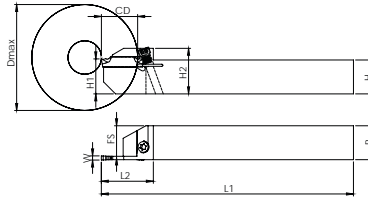

DKT SWISS GDM

Indexable Compability: KYCR

Item Code	Stock		Dimension mm										Spare Parts		
	R	L	Dmax	W	H	B	FS	L1	L2	H1	H2	CD	Insert	Screw	Key
HEI.1009700OT	•	•	50	2	10	10	9	125	30	10	21	12	GDM.2	M4X11	T15
HEI.1009800OT	•	•	50	2	12	12	11	125	30	12	21	12	GDM.2	M4X11	T15
HEI.1009900OT	•	•	50	2	16	16	15	125	30	16	21	15	GDM.2	M4X11	T15
HEI.1010000OT	•	•	50	3	12	12	10.5	125	30	12	21	12	GDM.3	M4X11	T15
HEI.1010100OT	•	•	50	3	16	16	14.5	125	30	16	21	15	GDM.3	M4X11	T15

DKT SWISS ZT.D

Indexable Compability: ZCC

Item Code	Stock		Dimension mm										Spare Parts		
	R	L	Dmax	W	H	B	FS	L1	L2	H1	H2	CD	Insert	Screw	Key
HEI.1423200	•	•	50	2	12	12	11	125	30	12	21	12	ZT. D2	M4X11	T15
HEI.1375900	•	•	50	2	16	16	15	125	30	16	21	15	ZT. D2	M4X11	T15
HEI.1423400	•	•	50	3	16	16	14.5	125	30	16	21	15	ZT. D3	M4X11	T15
HEI.1369100	•	•	50	3	12	12	10.5	125	30	12	21	12	ZT. D3	M4X11	T15