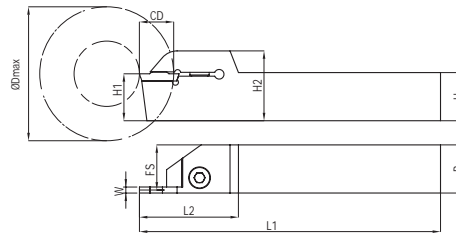

DKT ZT.D

Indexable Compability: ZCC

heikenei.com

Item Code	Stock		Dimension mm											Spare Parts	
	R	L	Dmax	W	H	B	FS	L1	L2	H1	H2	CD	Insert	Screw	Key
HEI.1007700	•	•	62	2	20	20	19	125	41	20	28.5	17	ZT.D2	M8X27	A4
HEI.1007800	•	•	62	2	25	25	24	150	45	25	35	21	ZT.D2	M8X27	A4
HEI.1007900	•	•	62	2.5	16	16	14.75	125	41	16	24.5	17	ZT.D5	M8X27	A4
HEI.1008000	•	•	62	2.5	20	20	18.75	125	41	20	28.5	17	ZT.D5	M8X27	A4
HEI.1008100	•	•	62	2.5	25	25	23.75	150	45	25	35	21	ZT.D5	M8X27	A4
HEI.1008200	•	•	62	3	16	16	14.5	125	41	16	24.5	18	ZT.D3	M8X27	A4
HEI.1008300	•	•	62	3	20	20	18.5	125	41	20	28.5	18	ZT.D3	M8X27	A4
HEI.1008400	•	•	62	3	25	25	23.5	150	45	25	35	21	ZT.D3	M8X27	A4
HEI.1008500	•	•	62	4	16	16	14	125	41	16	24.5	18	ZT.D4	M8X27	A4
HEI.1008600	•	•	62	4	20	20	18	125	41	20	28.5	18	ZT.D4	M8X27	A4
HEI.1008700	•	•	62	4	25	25	23	150	45	25	35	21	ZT.D4	M8X27	A4
HEI.1008800	•	○	62	4	32	32	30	170	45	32	42	23	ZT.D4	M8X27	A4
HEI.1008900	•	•	62	5	16	16	13.5	125	41	16	24.5	21	ZT.D5	M8X27	A4
HEI.1009000	•	•	62	5	20	20	17.5	125	41	20	28.5	21	ZT.D5	M8X27	A4
HEI.1009100	•	•	62	5	25	25	22.5	150	45	25	35	21	ZT.D5	M8X27	A4
HEI.1009200	•	○	62	5	32	32	29.5	170	45	32	42	23	ZT.D5	M8X27	A4
HEI.1009300	○	○	62	6	20	20	17	125	41	20	28.5	21	ZT.D6	M8X27	A4
HEI.1009400	•	○	62	6	25	25	22	150	45	25	35	21	ZT.D6	M8X27	A4
HEI.1009500	•	○	62	6	32	32	29	170	45	32	42	23	ZT.D6	M8X27	A4
HEI.1009600	•	•	62	2.5	20	20	18.75	125	41	20	28.5	18	ZT.D5	M8X27	A4
HEI.1007650	•	•	62	2	16	16	15	125	41	16	24.5	18	ZT.D2	M8X27	A4