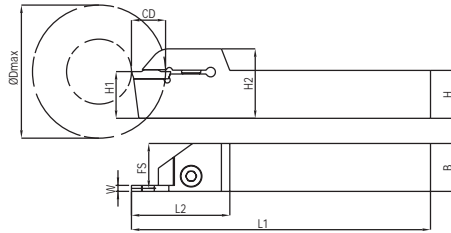

# DKT K MGM.

Indexable Compability: ISO

Item Code	Stock		Dimension mm										Spare Parts		
	R	L	Dmax	W	H	B	FS	L1	L2	H1	H2	CD	Insert	Screw	Key
HEI.1003100	•	•	62	2	12	12	11	90	31	12	24	16	MGM.2	M5X16	A4
HEI.1003200	•	•	62	2	16	16	15	125	41	16	28.5	17	MGM.2	M8X27	A4
HEI.1003300	•	•	62	2	20	20	19	125	41	20	28.5	17	MGM.2	M8X27	A4
HEI.1003400	•	•	62	2	25	25	24	150	45	25	35	18	MGM.2	M8X27	A4
HEI.1003500	•	○	62	2	32	32	31	170	45	32	42	21	MGM.2	M8X27	A4
HEI.1003600	•	•	62	3	12	12	10.5	90	31	12	24	16	MGM.3	M5X16	A4
HEI.1003700	•	•	62	3	16	16	14.5	125	41	16	28.5	18	MGM.3	M8X27	A4
HEI.1003800	•	•	62	3	20	20	18.5	125	41	20	28.5	18	MGM.3	M8X27	A4
HEI.1003900	•	•	62	3	25	25	23.5	150	45	25	35	21	MGM.3	M8X27	A4
HEI.1004000	•	○	62	3	32	32	30.5	170	45	32	42	23	MGM.3	M8X27	A4
HEI.1004100	•	•	62	4	16	16	14	125	41	16	28.5	18	MGM.4	M8X27	A4
HEI.1004200	•	•	62	4	20	20	18	125	41	20	28.5	18	MGM.4	M8X27	A4
HEI.1004300	•	•	62	4	25	25	23	150	45	25	35	23	MGM.4	M8X27	A4
HEI.1004400	•	○	62	4	32	32	30	170	45	32	42	25	MGM.4	M8X27	A4
HEI.1004500	•	•	62	5	20	20	17.5	125	41	20	28.5	21	MGM.5	M8X27	A4
HEI.1004600	•	•	62	5	25	25	22.5	150	45	25	35	23	MGM.5	M8X27	A4
HEI.1004700	•	•	62	5	32	32	29.5	170	45	32	42	25	MGM.5	M8X27	A4
HEI.1004800	•	•	62	6	25	25	22	150	45	25	35	23	MGM.6	M8X27	A4
HEI.1004900	•	•	62	6	32	32	29	170	45	32	42	25	MGM.6	M8X27	A4
HEI.1600000	•	•	62	1.5	16	16	14.5	125	41	16	28.5	17	MGM.1,5	M5X16	A4
HEI.1600100	•	•	62	1.5	20	20	18.5	125	41	20	28.5	17	MGM.1,5	M5X16	A4
HEI.1005000	•	•	62	4	25	25	23	150	45	25	35	40	MGM.4	M8X27	A4
HEI.1600200	•	•	62	3	25	25	22	150	45	25	35	30	MGM.3	M8X27	A4
HEI.1600300	•	•	62	4	25	25	23	150	45	25	35	30	MGM.4	M8X27	A4
HEI.1005100	•	•	62	3	25	25	23.5	150	45	25	35	40	MGM.3	M8X27	A4
HEI.1005150	•	•	62	5	25	25	22.5	150	45	25	35	40	MGM.5	M8X27	A4